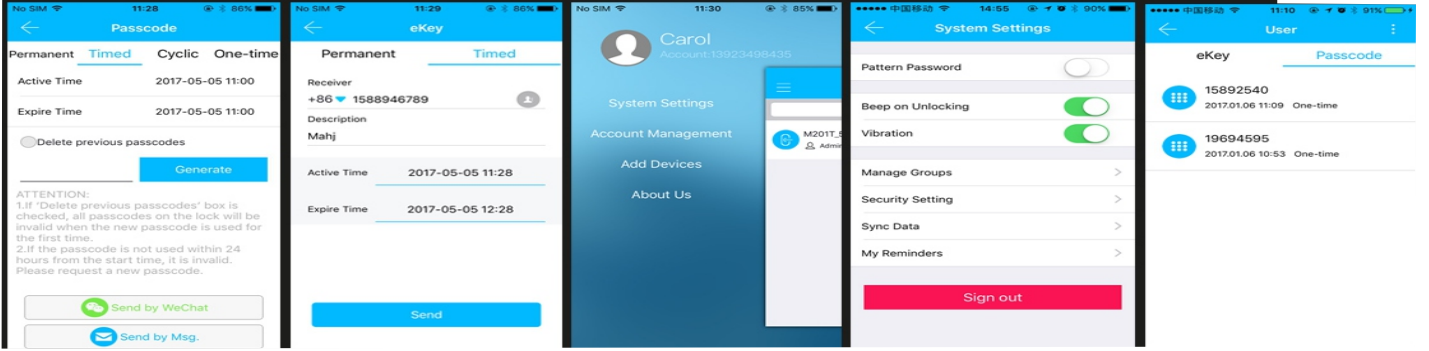

Uygun kapı kalınlığı: 36-70mm

Parmak izi kapasitesi: 10psc

Bekleme akımı = 30ua

Çalışma akımı: 250mA

Geçiş modu: destek

AFTER 9 Kilit AFTER TEKNOLOJİ LTD. Güvencesinde

Okuma İşlemi Kayıt Uzaktan

Parmak izi, şifre, kart kaydı gerçek zamanlı olarak ağ geçidi kutusuna alınacak ve bulut sunucusuna yüklenecek, kaydı uzaktan açabilirsiniz.

Mesafe Sınırsız

Başka bir ülkede bile şifre gönderebilirsiniz

Android/ios sistemlerinin hepsi destekleniyor

Bluetooth kilidini açma ve uygulama kilidini açma

Müşteri, e-anahtar almak ve bluetooth ile kapıyı açmak için TTlock APP'yi indirebilir.