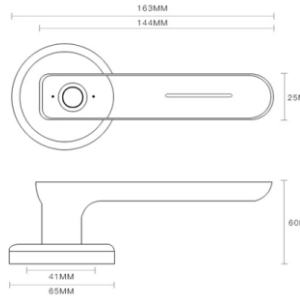

Malzeme: çinko alaşımı

Düşük Voltaj alarmı 4.8V

Kilidi aç: Parmak izi + anahtar

Güç: 4 AAA Alkalin pil

Yedek anahtar: Set başına 2 adet

Acil durum: Evet, iç mekan koluna basın ve sürgüyü doğrudan açın

Uygun kapı kalınlığı: 36-70mm

Parmak izi kapasitesi: 10psc

Bekleme akımı = 30ua

Çalışma akımı: 250mA

Geçiş modu: destek

AFTER 9 Kilit AFTER TEKNOLOJİ LTD. Güvencesinde