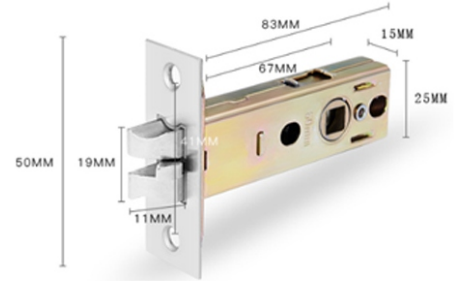

Malzeme: çinko alaşımı

Düşük Voltaj alarmı 4.8V

Kilidi aç: Parmak izi + anahtar

Güç: 4 AAA Alkalin pil

Yedek anahtar: Set başına 2 adet

Acil durum: Evet, iç mekan koluna basın ve sürgüyü doğrudan açın

Uygun kapı kalınlığı: 36-70mm

Parmak izi kapasitesi: 10psc

Bekleme akımı = 30ua

Çalışma akımı: 250mA

Geçiş modu: destek

AFTER 9 Kilit AFTER TEKNOLOJİ LTD. Güvencesinde